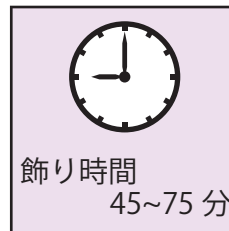

※1 木製三段飾りレンタル (切子なし) には、切子提灯、切子戒名は含まれません。
 ※2 切子戒名切字オプションをお選びになられた場合は印刷戒名は付属致しません。
 ※3 ご宗旨に合わせたご本尊をご用意致します。
 ※4 連続燃焼時間約5時間のローソク (10個入り)

横幅 360cm
×
奥行 120cm

数量限定
10 セット

ご注文×切
7/10

飾り時間
45~75分

ご希望日時を
お伺いします。
※一日の件数に限りがあります。