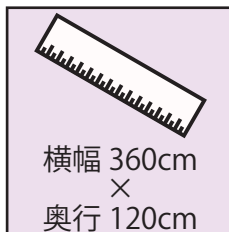

造花アレンジ大

(レンタル切子提灯には無料で家紋と戒名を印刷致します。)

木製三段飾り切子提灯 セットレンタル 176,000円 (税込)

※木製三段飾りレンタル (切子無し) 143,000円 (税込)

木製三段飾り切子提灯セットレンタル セット内容

- 木製三段祭壇棚
- 回転灯付 切子提灯 1対 ※1
- 7尺銀屏風
- 祭壇上造花二点飾り
- ご本尊 ※3
- 下げ提灯 3対
- 造花アレンジ (大)
- 写真台
- 三方盛花
- 三方台
- 設置人件費
- 木製経机
- 切子戒名 (印刷) ※2
- 水引幕
- 灯笼 (中)
- 回転灯付 足付提灯 (中)
- 蓮花
- 位牌台
- 大香炉
- ローソク 1箱 ※4
- キャンドルホルダー
- 電源延長コード

※1 木製三段飾りレンタル (切子なし) には、切子提灯、切子戒名は含まれません。
 ※2 切子戒名切字オプションをお選びになられた場合は印刷戒名は付属致しません。
 ※3 ご宗旨に合わせたご本尊をご用意致します。
 ※4 連続燃焼時間約5時間のローソク (10個入り)

横幅 360cm
×
奥行 120cm

数量限定
10 セット

ご注文×切
7/10

飾り時間
45~75分

ご希望日時を
お伺いします。
※一日の件数に限りがあります。